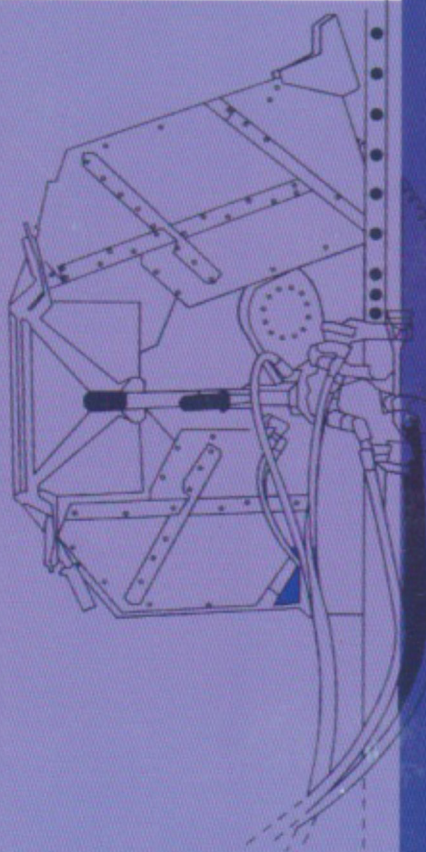

**INNOVACIÓN Y
TECNOLOGÍA
PARA EL SECTOR DE LA
CONSTRUCCIÓN**

TARIFAS

ALARGADERAS
ASPIRADORA
BAJANTE TUBO ESCOMBROS
BANDEJA COMPACTADORA
BATIDORA
BOMBAS DE ACHIQUE
CAÑÓN DE CALOR
CARRETILLA ELEVADORA
CHAPAS DE ENCOFRADO
CIZALLA ELÉCTRICA
COMPRESORES
CORTAAZULEJOS
CORTADORA DE TERRAZOS
CORTADORAS DE JUNTAS
CUBA DE ESCOMBROS
DESBROZADORA
DESHUMIFICADORES DE AIRE
DOBLADORA AUTOMÁTICA
DUMPER DE OBRA / BARREDORA
ELEMENTOS DE ANDAMIOS
EQUIPO DE ABRILLANTADO
EQUIPOS DE SOLDAR
ESCALERAS ALUMINIO
ESTRIBADORA ELÉCTRICA
ESTUFA DE TERRAZA
FRESADORA DE SUELOS
GRUPOS ELECTRÓGENOS
HORMIGONERAS
HOYADORAS
LIMPIADORES DE ALTA PRESIÓN
MARTILLOS ELÉCTRICOS
MARTILLOS NEUMÁTICOS
MESAS CORTADORAS
MESA TRONZADORA
MINIGIRATORIA
MONTACARGAS
MOTOSIERRAS
MOTOSOLDADORAS
PISÓN
PISTOLAS DE IMPACTO
PUNTALES EXTENSIBLES
RADIAL
ROZADORAS DE PARED
RULO COMPACTADOR
SOPLETE TELA ASFÁLTICA
TABLEROS DE ENCOFRADO
TALADROS
TORRES DE ILUMINACIÓN
TRSPALETA
TRANSPORTADORA MORTERO
VALLAS
VIBRADORES

WWW.COMPORTIZ.COM